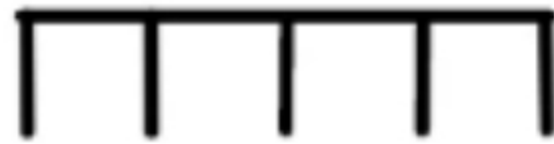

BOGOLAN

znaczenie wzorów

SIERP ROLNIKA

znak przedstawia ostrze narzędzia używanego do zbiorów

RAMIĘ IGUANY

symbol **pomyślności**, gdyż iguana może doprowadzić spragnionego myśliwego do wody

PAS WOJOWNIKA

symbol **odwagi**, przedstawia wzór noszony przez wojowników ruszających do walki

TKACKIE WRZECIONO

symbol **pomyślności i powodzenia**, przedstawia wrzeciono służące do tkania ubrań

KOŚCI WĘŻA

symbolem **odwagi**, przedstawiający kości węża

ŚLADY KROKODYLA

symbol **równowagi i harmonii**, przedstawia ślady krokodyla wychodzącego z wody

SPOŁECZNOŚĆ

symbol **jedności** w społeczności, gdzie okrąg przedstawia dom a kropka - rodzinę