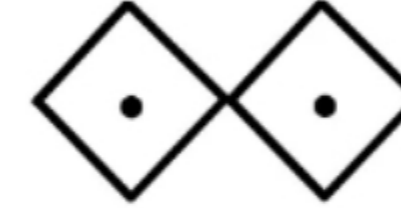

BOGOLAN

znaczenie wzorów

SIERP ROLNIKA

znak przedstawia ostrze narzędzia używanego do zbiorów

RAMIĘ IGUANY

symbol **pomyślności**, gdyż iguana może doprowadzić spragnionego myśliwego do wody

PAS WOJOWNIKA

symbol **odwagi**, przedstawia wzór noszony przez wojowników ruszających do walki

TKACKIE WRZECIONO

symbol **pomyślności i powodzenia**, przedstawia wrzeciono służące do tkania ubrań

KOŚCI WĘŻA

symbolem **odwagi**, przedstawiający kości węża

ŚLADY KROKODYLA

symbol **równowagi i harmonii**, przedstawia ślady krokodyla wychodzącego z wody

SPOŁECZNOŚĆ

symbol **jedności** w społeczności, gdzie okrąg przedstawia dom a kropka - rodzinę