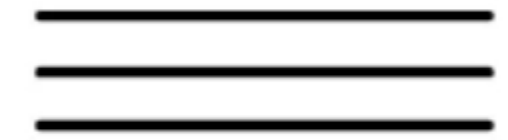

BOGOLAN

znaczenie wzorów

SIERP ROLNIKA

znak przedstawia ostrze narzędzia używanego do zbiorów

RAMIĘ IGUANY

symbol **pomyślności**, gdyż iguana może doprowadzić spragnionego myśliwego do wody

PAS WOJOWNIKA

symbol **odwagi**, przedstawia wzór noszony przez wojowników ruszających do walki

TKACKIE WRZECIONO

symbol **pomyślności i powodzenia**, przedstawia wrzeciono służące do tkania ubrań

KOŚCI WĘŻA

symbolem **odwagi**, przedstawiający kości węża

ŚLADY KROKODYLA

symbol **równowagi i harmonii**, przedstawia ślady krokodyla wychodzącego z wody